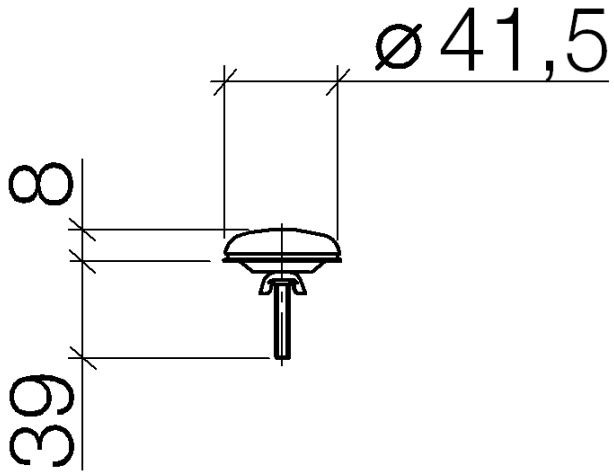

12 715 970

S'adapte aux gammes suivantes : IMO,
LULU, MADISON, MEM, TARA, CL.1, LISSÉ,
VAIA, META, CYO

	Or clair	12 715 970-26
	Chrome	12 715 970-00
	chrome brossé	12 715 970-04
	Platine brossé	12 715 970-06
	Platine	12 715 970-08
	Laiton (Or 23cts)	12 715 970-09
	Dark Chrome	12 715 970-19
	Or clair brossé	12 715 970-27
	Laiton brossé (Or 23cts)	12 715 970-28
	Noir mat	12 715 970-33
	Bronze brossé	12 715 970-42
	Champagne brossé (Or 22cts)	12 715 970-46
	Champagne (Or 22cts)	12 715 970-47
	Chrome brossé	12 715 970-93
	Dark Platinum brossé	12 715 970-99

Cache pour percement de robinetterie - Or clair

IMO

12 715 970

12 715 970

12 715 970

Les pièces pour les
autres finitions
peuvent être
trouvées ici : Chrome